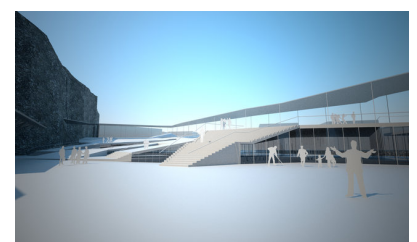

© maxRIEDER