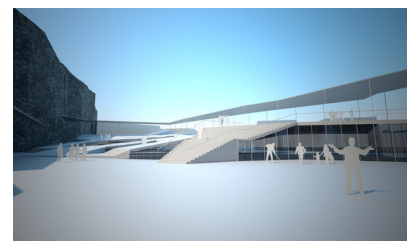

© maxRIEDER