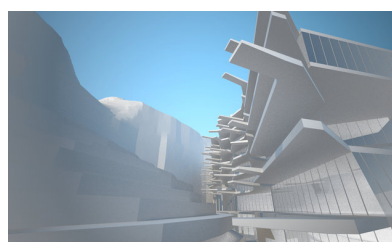

© maxRIEDER