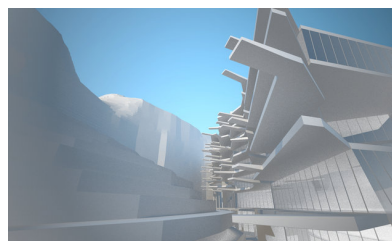

© maxRIEDER